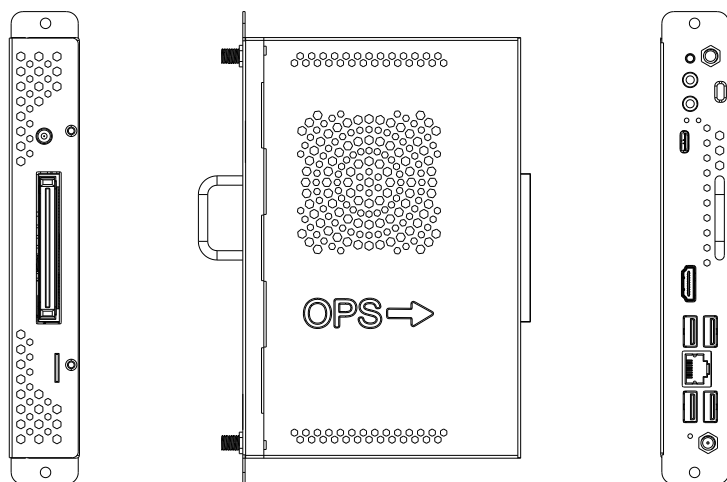

Interface voorzijde

- 2 x USB 3.1 Type-A
- 2 x USB 2.0 Type-A
- 1 x USB 3.1 Type-C (CC/DP)
- 1 x RJ45 10/100/1000Mbps
- 1 x HDMI 2.0 out
- 1 x DP1.4 out
- 1 x 3.5mm lijnuitgang
- 1 x 3.5mm microfooningang
- 2 x WiFi/Bluetooth Antenne
- 1 x Power button
- 1 x Reset button
- 1 x Power LED
- 1 x SSD LED

Interface achterzijde

- JAE 80-pins connector: 1x HDMI 2.0 4k/60Hz, 1x DP1.4, 2xUSB2.0, 1x USB3.0, 1x TTL
- Stroomingang: 12-19V DC IN
- SIM card slot

Kenmerken

- Windows 11 IoT Enterprise
- Support Watchdog

Behuizings- en functionele specificaties

- Materiaal: Metaal
- Afmetingen (L x B x D): 118 x 180 x 30 mm
- Nettogewicht: 0,8 kg
- Temperatuur: Besturing 0C° ~ 45C°, opslag -20C° ~ 70C°
- Relatieve vochtigheid: 10% ~ 90% @40 C°/niet-condenserend
- Stroomverbruik: Typ. 51,8W / Max. 88,3W

Logistieke gegevens

- Afmetingen (L x B x D): 230 x 175 x 55 mm
- Nettogewicht: 0,86 kg / Brutogewicht: 0,96 kg
- Afmetingen 10-in-1-doos (L x B x D): 368 x 295 x 250 mm
- Nettogewicht: 4,8 kg / Brutogewicht: 9,5 kg
- EAN-nr.: **8719481481964**