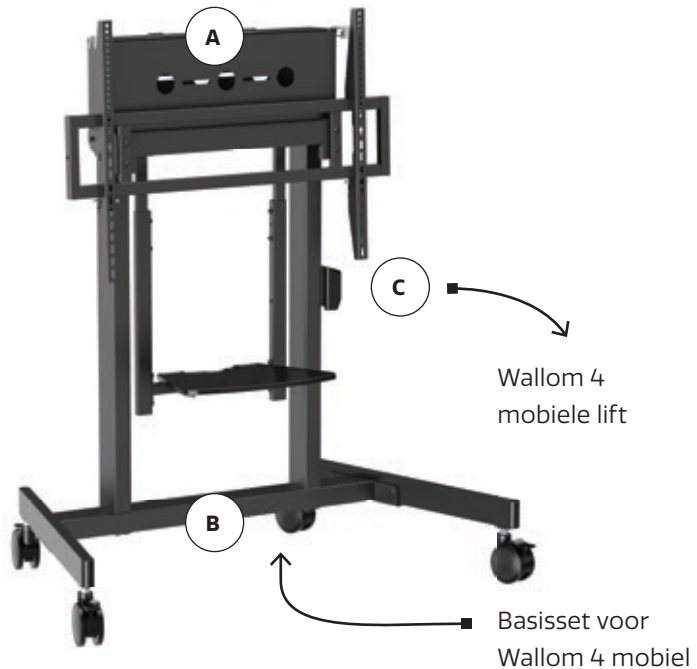

LET'S GET SPECIFIC!

A - Wallom 4 muurlift

Modulaire, flexibele en gemakkelijk te verplaatsen
liftoplossing voor al jouw displays

Productnummer

- **A. Wallom 4 Muurlift CW4-24** – Zwart (RAL 9005) **19080450**
- **B. Basis set voor Wallom 4 mobiel CW4-24** **19080402**
accessoire – zwart (RAL9005)
- **C. Wallom 4 Mobiele lift** (modulair liftpakket) **19080451**
A. Wallom 4 lift
B. Basis set voor Wallom 4 mobiel

Liftsysteem

- Hoogte verstelbaar: lift met elektrische motor
- Liftafstand: 675mm (van 925 -> 1600mm)
- Liftsnelheid: tot 38mm/s
- Maximale gewicht: 120kg
- Strength getest: tot 480kg – 4x max. gewicht
- Impact protectie: ja
- Oververhitting bescherming wordt automatisch ingeschakeld na 2 minuten continue in beweging
- Netspanning: 240V AC 50-60Hz (Euro plug standard, UK plug optioneel)

Bediening

- Handmatige afstandsbediening: boven en naar beneden
- 2 programmeerbare knoppen om persoonlijke hoogte in te stellen
- Afstandsbediening bakje inbegrepen

Kenmerken

- Passende schermformaten: houdt 1 display van 55" – 100"
- Grote kabeldoos met slot (LxBxD): 128 x 220 x 636mm
- Laptop tray (LxB): 434 x 336mm
- Anti-diefstal oplossing
- VESA dimensies passen binnen 200-800mm (B) en 200-600mm (H)

Over de Wallom 4 wielen

CTOUCH weet dat als je een mobiele lift kiest, dat deze makkelijk te verplaatsen moet zijn. De wielen van de Wallom 4:

- Zijn gemaakt van hoogwaardig staal
- Zijn 4 inch en draaien en rollen soepel, vrijwel zonder geluid
- Zijn beschermd tegen roesten, voor een lange levensduur
- Hebben allemaal een afzonderlijke rem