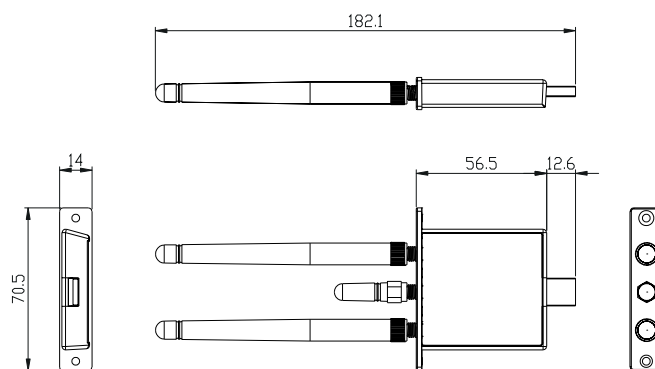

Kwaliteitsgoedkeuringen

- Goedkeuringen volgens regelgevingen: CE, FCC
- Milieugoedkeuringen: Voldoet aan RoHS, WEEE

Afmetingen en gewicht

- Productafmetingen (B x H x D): 14 x 70 x 69 mm

Productaccessoires

- 2x antennes en snelstartgids

Logistieke gegevens

- Afmetingen doos (B x H x D): 135 x 105 x 30 mm
- EAN-nr: **8719481480677**

Alle rechten voorbehouden. CTOUCH-producten en -diensten die in dit document worden genoemd, evenals de respectievelijke logo's daarvan, zijn handelsmerken of gedeponeerde handelsmerken van CTOUCH Europe B.V. Alle andere product- en dienstnamen zijn handelsmerken van de respectievelijke eigenaars. Alle afmetingen en gewichten zijn bij benadering. Productspecificaties zijn onderhevig aan verandering zonder voorafgaande kennisgeving.