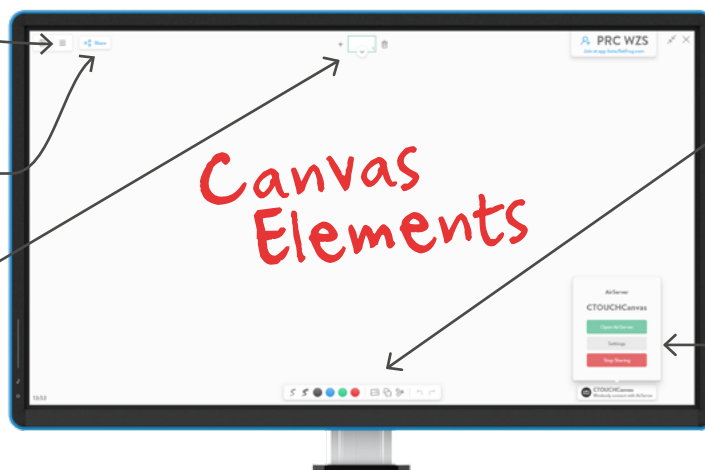

✓ Draadloos delen met AirServer

Met AirServer kun je jouw scherm – presentatie, video, Office-document – delen via de tool voor native, draadloos scherm delen. Dit betekent dat je niets op je telefoon, tablet of pc hoeft te installeren om het scherm te delen. Je deelt je scherm eenvoudig via de tool voor draadloos delen. Deze is al door de fabrikant op jouw apparaat gezet. Voor Apple-producten werkt AirServer met AirPlay. Voor Android- en Google-producten ondersteunt AirServer Google Cast. En voor Microsoft Windows- en Linux-systemen werkt het perfect met Miracast.

Maximaal 9 apparaten kunnen hun schermen tegelijkertijd delen, met of zonder pc-touchback (voor Miracast) en volledig configureerbaar via het AirServer-instellingenmenu (bijvoorbeeld pincodes voor beperkte toegang).

✓ Klaar voor de start!

Elk Canvas-scherm wordt geleverd met een licentiekaart. Met deze kaart en een internetverbinding kun je de Elements software eenvoudig en snel installeren. Hetzij op een CTOUCH OPS (afzonderlijk verkrijgbaar) of op jouw eigen pc. Annoteer, teken en beleef een schrijfervaring als pen-op-papier via de CTOUCH Canvas!

Menu, instellingen en info

Content delen via e-mail

Nieuwe lege pagina of nieuwe sjabloonpagina toevoegen

Werkbalk; kleur aanpassen, afbeeldingen toevoegen, plaknotities toevoegen en acties ongedaan maken of opnieuw uitvoeren

AirServer om eenvoudig schermen draadloos te delen