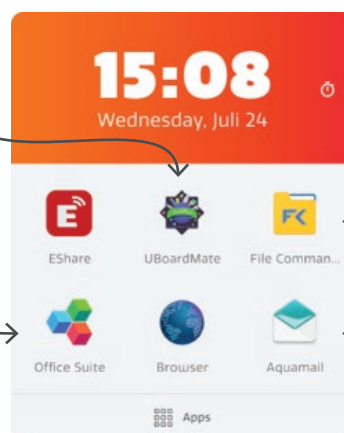

✓ Steuern Sie Ihren Bildschirm von einem zentralen Punkt aus

IT-Support und Administratoren aufgepasst! Der CTOUCH Riva wird mit Radix Viso Mobile Device Management geliefert (5-Jahres-Lizenz). Dadurch können Sie alle interaktiven Displays von einem Punkt aus bedienen. Sie müssen die Einstellungen für den Bildschirm nicht mehr aktualisieren und auch Apps nicht mehr installieren oder deinstallieren. Bleiben Sie ruhig an Ihrem Platz und steuern Sie die interaktiven Whiteboards ganz einfach von dort aus.

✓ Benutzerfreundliche vorinstallierte Apps

Der CTOUCH Riva wird mit vorinstallierten Apps geliefert, die sorgfältig ausgewählt wurden. Einfach auspacken und sofort mit den Apps loslegen. Darüber hinaus können Sie über den CTOUCH-App-Store selbst weitere Apps hinzufügen.

UBoardMate

- Die interaktive Whiteboard-App zur Visualisierung Ihrer Gedanken
- Verwenden Sie alle Arten von Stiften, Farben, Linien und Formen
- Speichern Sie Ihre Inhalte und teilen Sie sie mit Ihrer Klasse

OfficeSuite

- Die Office-Anwendung zur Erledigung Ihrer Arbeit
- Öffnen, bearbeiten und teilen Sie Word-, Excel-, PowerPoint- und PDF-Dateien auf Ihrem Bildschirm
- Kein Bedarf für einen externen Computer

File Commander

- Die File Manager App, die Ihnen bei der Organisation Ihrer Dateien hilft
- Teilen Sie Ihre Dateien über FTP oder innerhalb Ihres lokalen Netzwerks
- Verbinden Sie Ihr Cloud-Konto, wie z.B. Dropbox, Microsoft One Drive oder Google Drive

Aqua Mail

- Die All-in-One-E-Mail-App, mit der Sie auf Ihren eigenen Posteingang zugreifen und E-Mails direkt vom Bildschirm aus versenden können
- Arbeitet mit mehreren E-Mail-Anbietern und -Konten