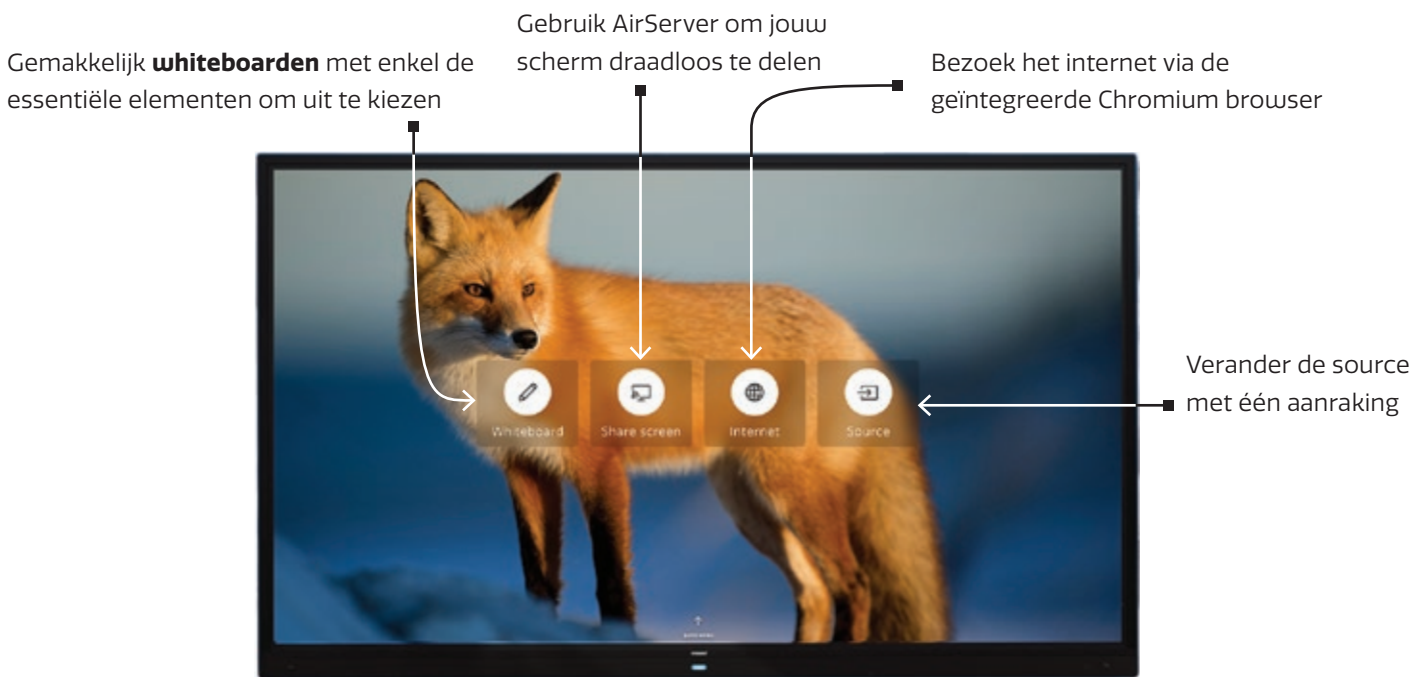

LET'S GET SPECIFIC!

De dagen van het uitzoeken hoe dat ingewikkelde touchscreen werkt zijn voorbij! CTOUCH Neo is ontworpen om zelfs door de minst technisch onderlegde persoon te worden gebruikt en heeft de meest intuïtieve gebruikersinterface die je ooit hebt gezien.

You already know how to use it.

Share, inspire, have fun!
With CTOUCH by your side.

CTOUCH®

Product number

- CTOUCH Neo 55" **10052655**

Touchsysteem

- Touchsysteem: IR Touch
- Touchpunten: 20
- Touchtool: handen of ander solide object (met zachte punt)
- Nauwkeurigheid: ±1 mm
- Minimale reactiegrootte: > 2 mm
- Touchresolutie: 32.767 x 32.767 (pixels)
- Interface: USB 2.0 compatibel (full speed) HID complaint
- Ondersteunde besturingssystemen: Windows, macOS, Chrome, Linux en Android
- Touchbesturingsprogramma: niet vereist voor Windows en single touch macOS

Scherm

- Diagonaal formaat: 54,6" (1385 mm)
- Schermtechnologie: 3.840 x 2.160
- Framesnelheid: 60 Hz
- Helderheid: 450 cd/m² max.
- Hoogte-breedteverhouding: 16:9
- Contrastverhouding (statisch): 1200:1
- Responstijd (grijs naar grijs): 8 ms
- Schermkleuren: 1.07 G
- Pixelpitch (W x H): 0.105 x 0.315 mm
- Kijkhoek: 178° / 178°
- Levensduur: > 30.000 Hours
- Schermstand: landscape

Glas

- Glas: Triple S Glas (Smooth, Stripeless, Safety)
- Type: warmtewerend-, antireflectie-, veiligheidsglas, zero air-gap
- Dikte: 3.2 mm
- Hardheid: 8 Mohs

Connectiviteit

- Video-ingang (digitaal): 1x HDMI2.1, 2x HDMI2.0, 1x DisplayPort 1.2, 2x USB-C (USB 3.1 Gen 2: 65W)
- Video-uitgang (digitaal): 1x HDMI 2.1
- Audio-ingang: 1x Mini Jack
- Audio-uitgang: 1x Mini Jack
- USB: 5x USB3.0 (type A) + 2x USB 2.0 (type A, 1x OTG + 1x USB2.0 Android) USB-C (data-only, top)
- RS232C: 1x DE-9F
- LAN-poort: 2x 10/100/1000Mbps
- Wireless network: WiFi 6 (2.4 & 5 GHz)
- Modulesleuven: 1x OPS-slot (UHD@60Hz)
- NFC: ingebouwd
- Human presence detection: ingebouwd (2x)