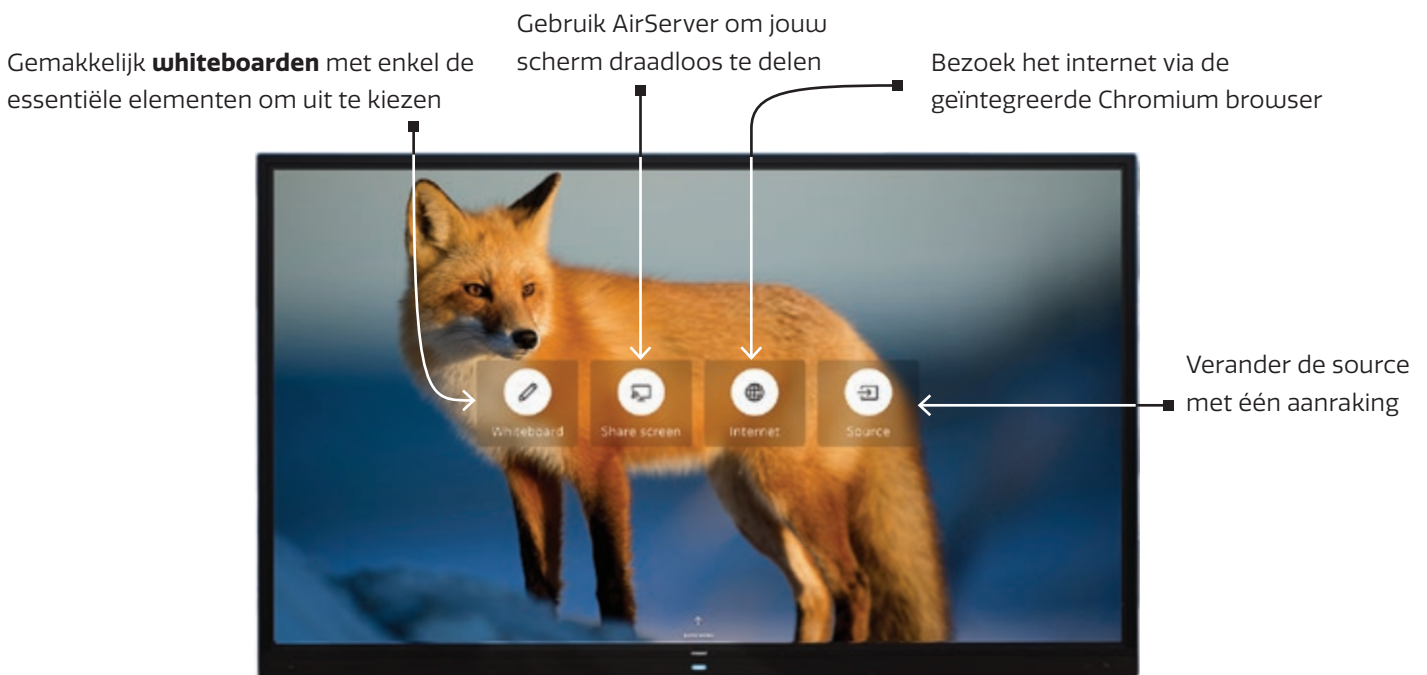

LET'S GET SPECIFIC!

De dagen van het uitzoeken hoe dat ingewikkelde touchscreen werkt zijn voorbij! CTOUCH Neo is ontworpen om zelfs door de minst technisch onderlegde persoon te worden gebruikt en heeft de meest intuïtieve gebruikersinterface die je ooit hebt gezien.

You already know how to use it.

Share, inspire, have fun!
With CTOUCH by your side.

CTOUCH®

Product number

- CTOUCH Neo 65" **10052665**

Touchsysteem

- Touchsysteem: IR Touch
- Touchpunten: 20
- Touchtool: handen of ander solide object (met zachte punt)
- Nauwkeurigheid: ±1 mm
- Minimale reactiegrootte: > 2 mm
- Touchresolutie: 32.767 x 32.767 (pixels)
- Interface: USB 2.0 compatibel (full speed) HID complaint
- Ondersteunde besturingssystemen: Windows, macOS, Chrome, Linux en Android
- Touchbesturingsprogramma: niet vereist voor Windows en single touch macOS

Scherm

- Diagonaal formaat: 64,5" (1638 mm)
- Schermtechnologie: 3.840 x 2.160
- Framesnelheid: 60 Hz
- Helderheid: 450 cd/m² max.
- Hoogte-breedteverhouding: 16:9
- Contrastverhouding (statisch): 1200:1
- Responstijd (grijs naar grijs): 8 ms
- Schermkleuren: 1.07 G
- Pixelpitch (W x H): 0.372 x 0.372 mm
- Kijkhoek: 178° / 178°
- Levensduur: > 30.000 Hours
- Schermstand: landscape

Glas

- Glas: Triple S Glas (Smooth, Stripeless, Safety)
- Type: warmtewerend-, antireflectie-, veiligheidsglas, zero air-gap
- Dikte: 3.2 mm
- Hardheid: 8 Mohs

Connectiviteit

- Video-ingang (digitaal): 1x HDMI2.1, 2x HDMI2.0, 1x DisplayPort 1.2, 2x USB-C (USB 3.1 Gen 2: 65W)
- Video-uitgang (digitaal): 1x HDMI 2.1
- Audio-ingang: 1x Mini Jack
- Audio-uitgang: 1x Mini Jack
- USB: 5x USB3.0 (type A) + 2x USB 2.0 (type A, 1x OTG + 1x USB2.0 Android) USB-C (data-only, top)
- RS232C: 1x DE-9F
- LAN-poort: 2x 10/100/1000Mbps
- Wireless network: WiFi 6 (2.4 & 5 GHz)
- Modulesleuven: 1x OPS-slot (UHD@60Hz)
- NFC: ingebouwd
- Human presence detection: ingebouwd (2x)