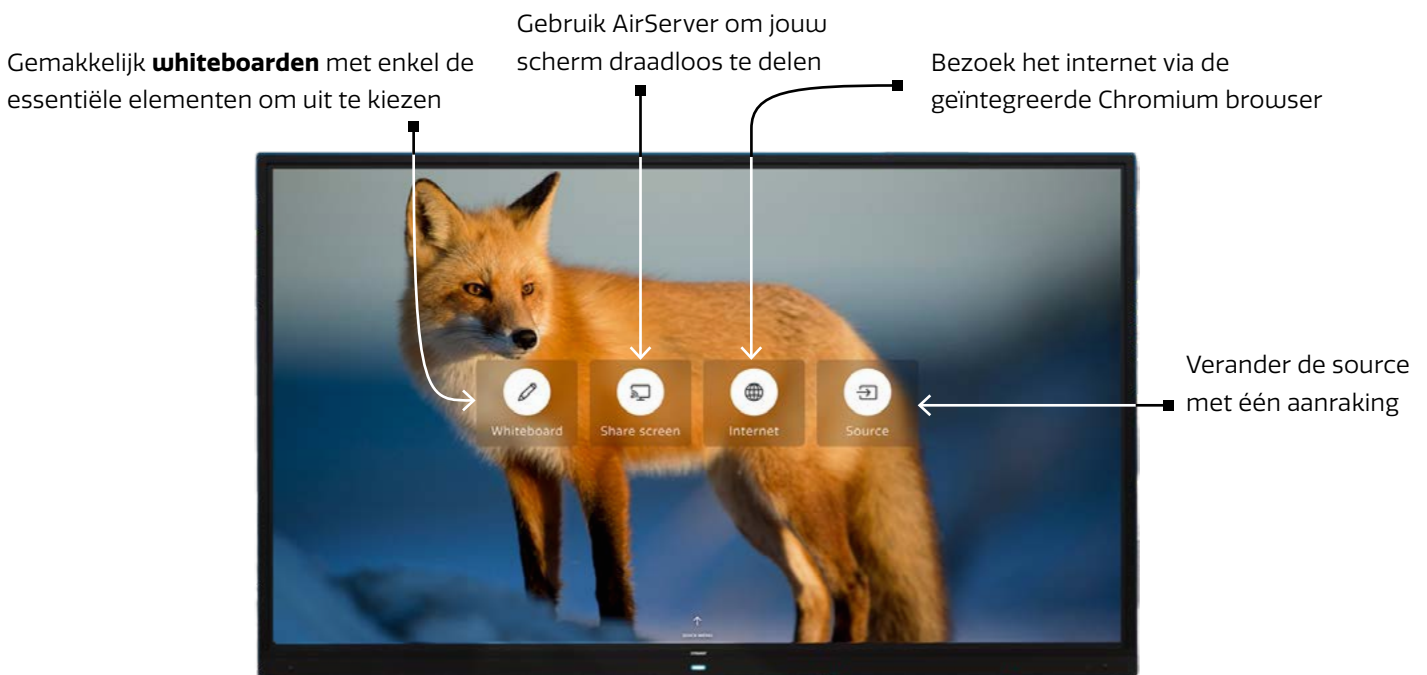

# LET'S GET SPECIFIC!

De dagen van het uitzoeken hoe dat ingewikkelde touchscreen werkt zijn voorbij! CTOUCH Neo is ontworpen om zelfs door de minst technisch onderlegde persoon te worden gebruikt en heeft de meest intuïtieve gebruikersinterface die je ooit hebt gezien.