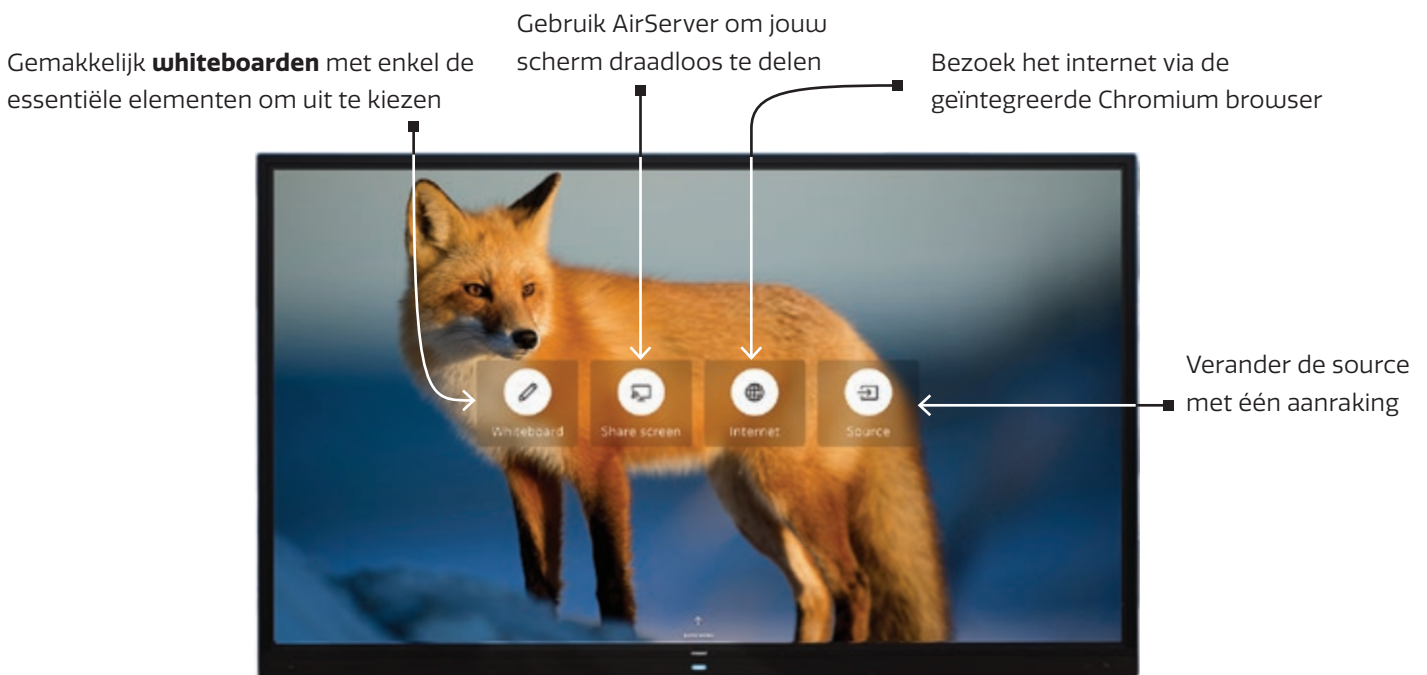

LET'S GET SPECIFIC!

De dagen van het uitzoeken hoe dat ingewikkelde touchscreen werkt zijn voorbij! CTOUCH Neo is ontworpen om zelfs door de minst technisch onderlegde persoon te worden gebruikt en heeft de meest intuïtieve gebruikersinterface die je ooit hebt gezien.

You already know how to use it.

Share, inspire, have fun!
With CTOUCH by your side.

CTOUCH®

Product number

- CTOUCH Neo 75" **10052675**

Touchsysteem

- Touchsysteem: IR Touch
- Touchpunten: 20
- Touchtool: handen of ander solide object (met zachte punt)
- Nauwkeurigheid: ±1 mm
- Minimale reactiegrootte: > 2 mm
- Touchresolutie: 32.767 x 32.767 (pixels)
- Interface: USB 2.0 compatibel (full speed) HID complaint
- Ondersteunde besturingssystemen: Windows, macOS, Chrome, Linux en Android
- Touchbesturingsprogramma: niet vereist voor Windows en single touch macOS

Scherm

- Diagonaal formaat: 74.52" (1893 mm)
- Schermtechnologie: 3.840 x 2.160
- Framesnelheid: 60 Hz
- Helderheid: 450 cd/m² max.
- Hoogte-breedteverhouding: 16:9
- Contrastverhouding (statisch): 1200:1
- Responstijd (grijs naar grijs): 8 ms
- Schermkleuren: 1.07 G
- Pixelpitch (W x H): 0.429 x 0.429 mm
- Kijkhoek: 178° / 178°
- Levensduur: > 30.000 Hours
- Schermstand: landscape

Glas

- Glas: Triple S Glas (Smooth, Stripeless, Safety)
- Type: warmtewerend-, antireflectie-, veiligheidsglas, zero air-gap
- Dikte: 3.2 mm
- Hardheid: 8 Mohs

Connectiviteit

- Video-ingang (digitaal): 1x HDMI2.1, 2x HDMI2.0, 1x DisplayPort 1.2, 2x USB-C (USB 3.1 Gen 2: 65W)
- Video-uitgang (digitaal): 1x HDMI 2.1
- Audio-ingang: 1x Mini Jack
- Audio-uitgang: 1x Mini Jack
- USB: 5x USB3.0 (type A) + 2x USB 2.0 (type A, 1x OTG + 1x USB2.0 Android) USB-C (data-only, top)
- RS232C: 1x DE-9F
- LAN-poort: 2x 10/100/1000Mbps
- Wireless network: WiFi 6 (2.4 & 5 GHz)
- Modulesleuven: 1x OPS-slot (UHD@60Hz)
- NFC: ingebouwd
- Human presence detection: ingebouwd (2x)