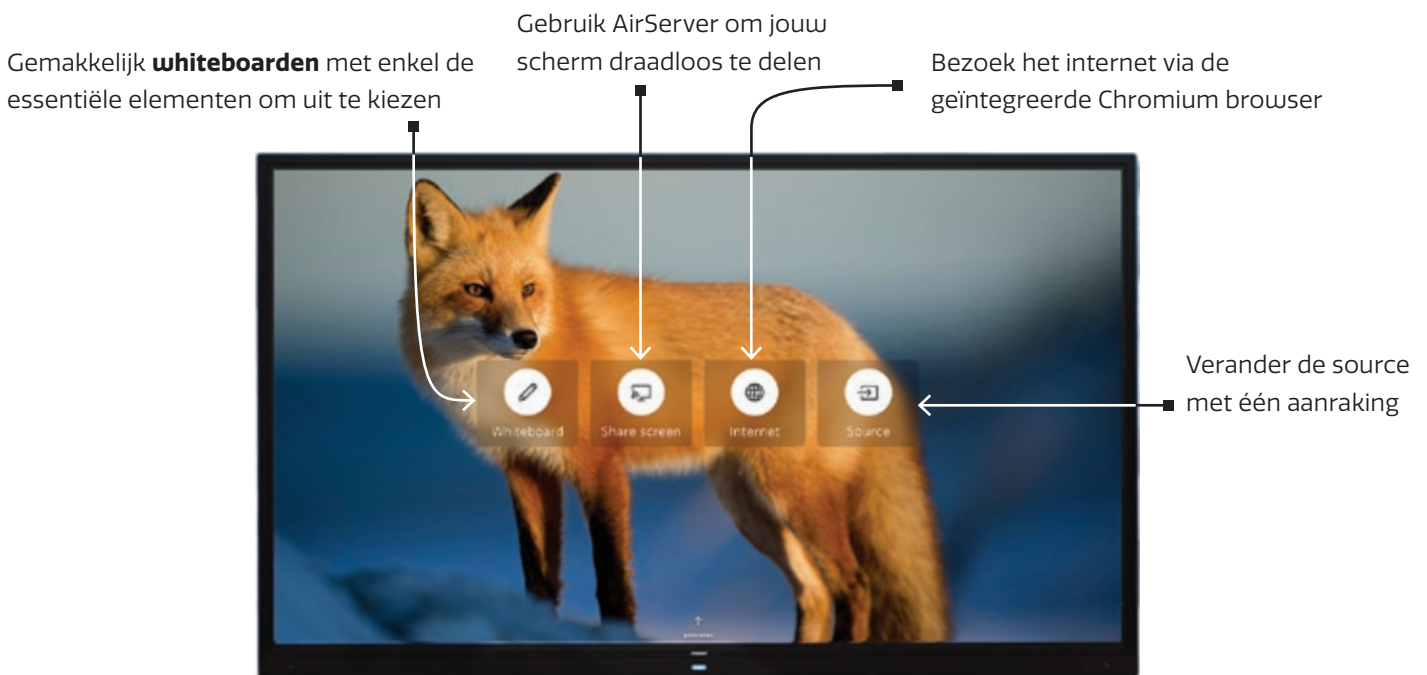

LET'S GET SPECIFIC!

De dagen van het uitzoeken hoe dat ingewikkelde touchscreen werkt zijn voorbij! CTOUCH Neo is ontworpen om zelfs door de minst technisch onderlegde persoon te worden gebruikt en heeft de meest intuïtieve gebruikersinterface die je ooit hebt gezien.

You already know how to use it.

Share, inspire, have fun!
With CTOUCH by your side.

CTOUCH®

Product number

- CTOUCH Neo 86" **10052686**

Touchsysteem

- Touchsysteem: IR Touch
- Touchpunten: 20
- Touchtool: handen of ander solide object (met zachte punt)
- Nauwkeurigheid: ±1 mm
- Minimale reactiegrootte: > 2 mm
- Touchresolutie: 32.767 x 32.767 (pixels)
- Interface: USB 2.0 compatibel (full speed) HID complaint
- Ondersteunde besturingssystemen: Windows, macOS, Chrome, Linux en Android
- Touchbesturingsprogramma: niet vereist voor Windows en single touch macOS

Schermb

- Diagonaal formaat: 85.6" (2174 mm)
- Schermttechnologie: 3.840 x 2.160
- Framesnelheid: 60 Hz
- Helderheid: 450 cd/m² max.
- Hoogte-breedteverhouding: 16:9
- Contrastverhouding (statisch): 1200:1
- Responstijd (grijs naar grijs): 8 ms
- Schermkleuren: 1.07 G
- Pixelpitch (W x H): 0.493 x 0.493 mm
- Kijkhoek: 178° / 178°
- Levensduur: > 30.000 Hours
- Schermstand: landscape

Glas

- Glas: Triple S Glas (Smooth, Stripeless, Safety)
- Type: warmtewerend-, antireflectie-, veiligheidsglas, zero air-gap
- Dikte: 4.0 mm
- Hardheid: 8 Mohs

Connectiviteit

- Video-ingang (digitaal): 1x HDMI2.1, 2x HDMI2.0, 1x DisplayPort 1.2, 2x USB-C (USB 3.1 Gen 2: 65W)
- Video-uitgang (digitaal): 1x HDMI 2.1
- Audio-ingang: 1x Mini Jack
- Audio-uitgang: 1x Mini Jack
- USB: 5x USB3.0 (type A) + 2x USB 2.0 (type A, 1x OTG + 1x USB2.0 Android) USB-C (data-only, top)
- RS232C: 1x DE-9F
- LAN-poort: 2x 10/100/1000Mbps
- Wireless network: WiFi 6 (2.4 & 5 Ghz)
- Modulesleuven: 1x OPS-slot (UHD@60Hz)
- NFC: ingebouwd
- Human presence detection: ingebouwd (2x)