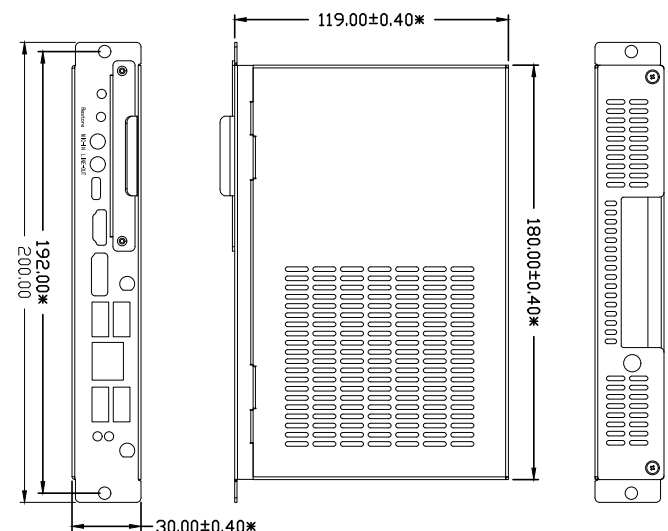

Productnummer

- OPS i5 PC-module:

18112561

Moederbord

- Processor: Intel® Tiger Lake-UP3 i5-1135G7
- Geheugen: SDRAM DDR4 2666MHz 8GB
- Opslag: 1 x 256GB M.2 2282 SSD

Graphics en audio

- Graphics: Intel® Iris® Xe Graphics
- Audio: Realtek HD audio 5.1 kanalen

Netwerk

- Draadloos LAN: Wi-Fi 6 802.11ax
- LAN: Intel Gigabit Ethernet
- Bluetooth 4.2

Interface voorzijde

- 1 x HDMI 2.0 out
- 1 x DP 1.4 out
- 2 x USB3.0
- 2 x USB2.0
- 1 x RJ45 10/100/1000Mbps
- 1 x 3,5mm lijnuitgang
- 1 x 3,5mm microfooningang
- 1 x Type-C (USB3.0+ DP1.4)
- 1 x Power LED
- 1 x HDD/SSD LED
- 2 x WIFI/BT ANT

Interface achterzijde

- JAE 80-pins connector: 1 x HDMI2.0 out (4K@60Hz)
- Stroomingang: 12-19V DC IN

Kenmerken

- Windows 10 IOT Enterprise Semi Annual Channel
- Support DP/HDMI Sync & Async Dual Display
- Support Diskless Booting, Power on & Booting en Time Booting door BIOS
- Support One-key Backup & Restore OS door BIOS
- TPM 2.0: Ja

Behuizings- en functionele specificaties

- Materiaal: Metaal
- Afmetingen (L x B x D): 118 x 180 x 30 mm
- Nettogewicht: 0,8 kg
- Temperatuur: Besturing 0C° ~ 45C°, opslag -40C° ~ 80C°
- Relatieve vochtigheid: 10% ~ 95% @40 C°/niet-condenserend
- Stroomverbruik: Typ. 45W / Max. 51W

Logistieke gegevens

- Afmetingen (L x B x D): 230 x 165 x 50 mm
- Nettogewicht: 0,86 kg / Brutogewicht: 0,92 kg
- Afmetingen 5-in-1-doos (L x B x D): 285 x 255 x 190 mm
- Nettogewicht: 4,8 kg / Brutogewicht: 6,0 kg
- EAN-nr.:

8719481481889

Alle rechten voorbehouden. CTOUCH-producten en -diensten die in dit document worden genoemd, evenals de respectievelijke logo's daarvan, zijn handelsmerken of gedeponeerde handelsmerken van CTOUCH Europe B.V. Alle andere product- en dienstnamen zijn handelsmerken van de respectievelijke eigenaars. Alle afmetingen en gewichten zijn bij benadering. Productspecificaties zijn onderhevig aan verandering zonder voorafgaande kennisgeving.