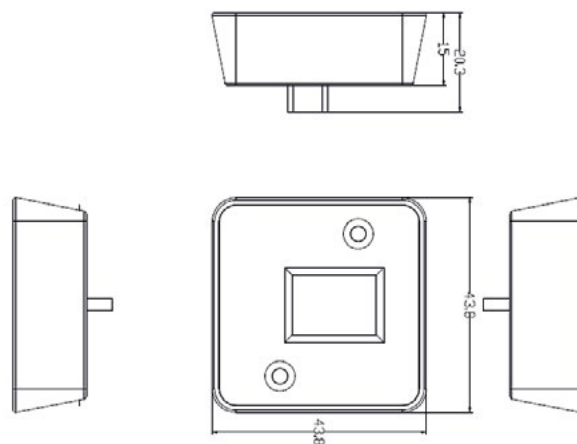

### Afmetingen en gewicht

- Productafmetingen (B x H x D): 44 x 44 x 20 mm

### Logistieke gegevens

- Afmetingen doos (B x H x D): 89 x 62 x 28 mm
- EAN-nr: **8719481480691**

Alle rechten voorbehouden. CTOUCH-producten en -diensten die in dit document worden genoemd, evenals de respectievelijke logo's daarvan, zijn handelsmerken of gedeponeerde handelsmerken van CTOUCH Europe B.V. Alle andere product- en dienstnamen zijn handelsmerken van de respectievelijke eigenaars. Alle afmetingen en gewichten zijn bij benadering. Productspecificaties zijn onderhevig aan verandering zonder voorafgaande kennisgeving.