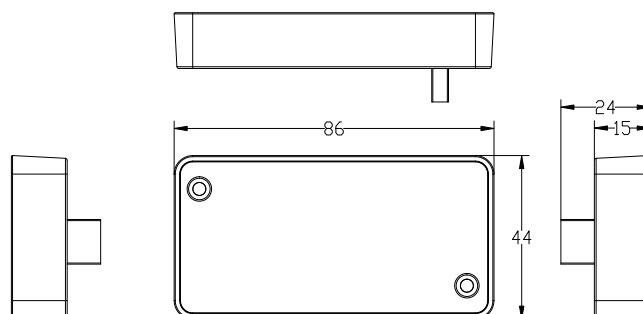

### Afmetingen en gewicht

- Productafmetingen (B x H x D): 98 x 44 x 24 mm

### Logistieke gegevens

- Afmetingen doos (B x H x D): 89 x 62 x 28 mm
- EAN-nr.: **8719481480684**

Alle rechten voorbehouden. CTOUCH-producten en -diensten die in dit document worden genoemd, evenals de respectievelijke logo's daarvan, zijn handelsmerken of gedeponeerde handelsmerken van CTOUCH Europe B.V. Alle andere product- en dienstnamen zijn handelsmerken van de respectievelijke eigenaars. Alle afmetingen en gewichten zijn bij benadering. Productspecificaties zijn onderhevig aan verandering zonder voorafgaande kennisgeving.