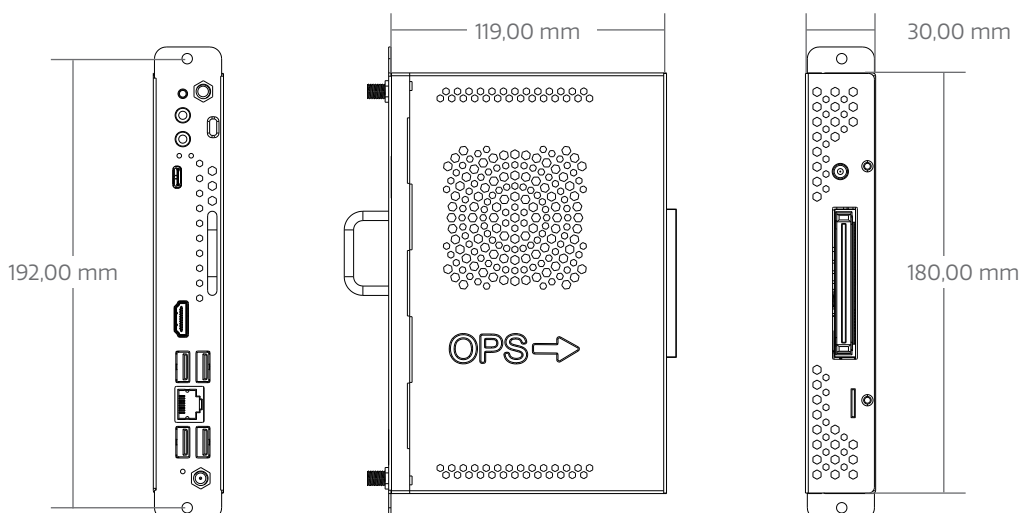

Schnittstellen an der Rückseite

- JAE-Steckverbinder mit 80 Pins: 1 x HDMI 2.0, 3 x USB 2.0/3.0, TTL
- Eingangsleistung: 12-19 V, DC-Eingang
- Steckplatz für SIM-Karte

Funktionen

- Windows 10, IoT, Enterprise Semi-Annual Channel
- Watchdog: Unterstützt
- TPM 2.0: Ja

Gehäuse und technische Betriebsdaten

- Material: Metall
- Abmessungen (L x B x T): 119 x 180 x 30 mm
- Nettogewicht: 0,8 kg
- Temperatur: Betrieb: -5 °C bis 45 °C, Lagerung: -20 °C bis 70 °C
- Relative Luftfeuchtigkeit: 10 % bis 90 % (nicht kondensierend)
- Stromverbrauch: Normal: 45 W/Maximal: 51 W

Informationen zur Logistik

- Abmessungen (L x B x T): 165 x 230 x 50 mm
- Bruttogewicht: 0,96 kg
- Abmessungen der 10-in-1-Verpackung (L x B x T): 348 x 270 x 250 mm
- Bruttogewicht: 10,16 Kg
- EAN-Nr.: **8719481481537**