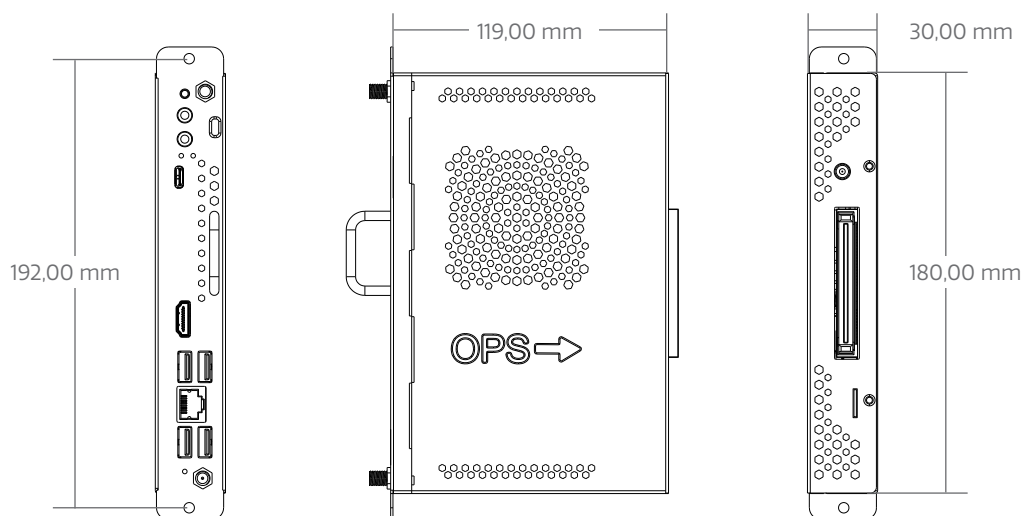

Interface voorzijde

- 2 x USB 3.1 Gen2 Type-A
- 1 x USB 3.0 Type-A
- 1 x USB 2.0 Type-A
- 1 x USB 3.1 Type-C (CC/DP)
- 1 x RJ45 10/100/1000Mbps
- 1 x HDMI 2.0 uitgang
- 1 x 3,5mm lijnuitgang
- 1 x 3,5mm microfooningang
- 2 x WIFI/BT ANT
- 1 x Aan-/uitknop
- 1 x Reset-knop
- 1 x Power LED
- 1 x SSD LED

Interface achterzijde

- JAE 80-pins connector: 1 x HDMI 2.0, 3 x USB 2.0/3.0, TTL
- Stroomingang: 12-19V DC IN
- SIM-kaartsleuf

Kenmerken

- Windows 10 IoT Enterprise Semi-Annual Channel
- Watchdog: Ondersteund
- TPM 2.0: Ja

Behuizings- en functionele specificaties

- Materiaal: Metaal
- Afmetingen (L x B x D): 119 x 180 x 30 mm
- Nettogewicht: 0,8 kg
- Temperatuur: Besturing -5C° ~ 45C°, opslag -20C° ~ 70C°
- Relatieve vochtigheid: 10% ~ 90% (niet-condenserend)
- Stroomverbruik: Typ. 45W / Max. 51W

Logistieke gegevens

- Afmetingen (L x B x D): 165 x 230 x 50 mm
- Brutogewicht: 0,96 kg
- Afmetingen 10-in-1-doos (L x B x D): 348 x 270 x 250 mm
- Brutogewicht: 10,16 Kg
- EAN-nr:

8719481481537

Alle rechten voorbehouden. CTOUCH-producten en -diensten die in dit document worden genoemd, evenals de respectievelijke logo's daarvan, zijn handelsmerken of gedeponeerde handelsmerken van CTOUCH Europe B.V. Alle andere product- en dienstnamen zijn handelsmerken van de respectievelijke eigenaars. Alle afmetingen en gewichten zijn bij benadering. Productspecificaties zijn onderhevig aan verandering zonder voorafgaande kennisgeving.