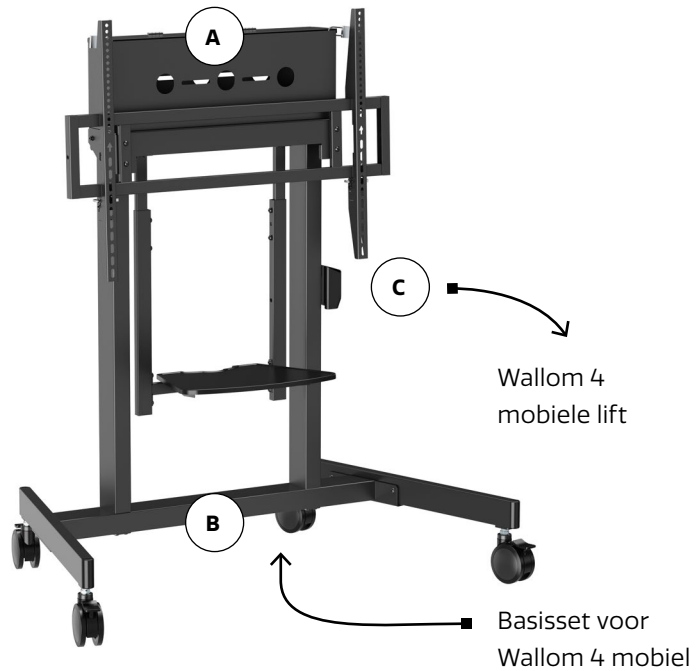

LET'S GET SPECIFIC!

A - Wallom 4 muurlift

Modulaire, flexibele en gemakkelijk te verplaatsen
liftoplossing voor al jouw displays

Productnummer

- **A. Wallom 4 Muurlift CW4-24** – Zwart (RAL 9005) **19080450**
- **B. Basis set voor Wallom 4 mobiel CW4-24** **19080402**
accessoire – zwart (RAL9005)
- **C. Wallom 4 Mobiele lift** (modulair liftpakket) **19080451**
A. Wallom 4 lift
B. Basis set voor Wallom 4 mobiel

Liftsysteem

- Hoogte verstelbaar: lift met elektrische motor
- Liftafstand: 675mm (van 925 -> 1600mm)
- Liftsnelheid: tot 38mm/s
- Maximale gewicht: 120kg
- Strength getest: tot 480kg – 4x max. gewicht
- Impact protectie: ja
- Oververhitting bescherming wordt automatisch ingeschakeld na 2 minuten continue in beweging
- Netspanning: 240V AC 50-60Hz (Euro plug standard, UK plug optioneel)

Bediening

- Handmatige afstandsbediening: boven en naar beneden
- 2 programmeerbare knoppen om persoonlijke hoogte in te stellen
- Afstandsbediening bakje inbegrepen

Kenmerken

- Passende schermformaten: houdt 1 display van 55" – 100"
- Grote kabeldoos met slot (LxBxD): 128 x 220 x 636mm
- Laptop tray (LxB): 434 x 336mm
- Anti-diefstal oplossing
- VESA dimensies passen binnen 200-800mm (B) en 200-600mm (H)

400 mm (B) x 400 mm (H)
 500 mm (B) x 400 mm (H)
 600 mm (B) x 400 mm (H)
 800 mm (B) x 400 mm (H)
 400 mm (B) x 500 mm (H)
 500 mm (B) x 500 mm (H)
 600 mm (B) x 500 mm (H)
 800 mm (B) x 500 mm (H)
 400 mm (B) x 600 mm (H)
 500 mm (B) x 600 mm (H)
 600 mm (B) x 600 mm (H)
 800 mm (B) x 600 mm (H)