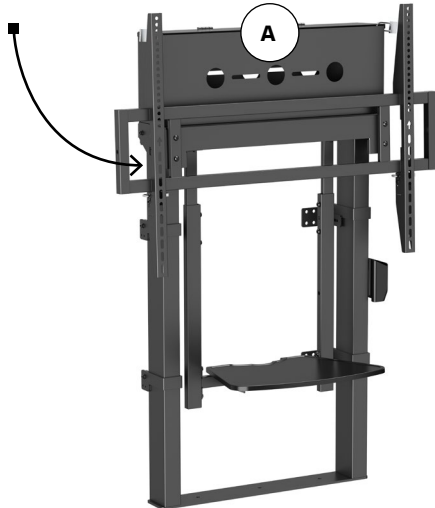

LET'S GET SPECIFIC!

A - Wallom 4 muurlift

Modulaire, flexibele en gemakkelijk te verplaatsen
liftoplossing voor al jouw displays

Productnummer

- **A. Wallom 4 Muurlift CW4-24** – Zwart (RAL 9005) **19080450**
- **B. Basis set voor Wallom 4 mobiel CW4-24** **19080402**
accessoire – zwart (RAL9005)
- **C. Wallom 4 Mobiele lift** (modulair liftpakket) **19080451**
A. Wallom 4 lift
B. Basis set voor Wallom 4 mobiel

Liftsysteem

- Hoogte verstelbaar: lift met elektrische motor
- Liftafstand: 675mm (van 925 -> 1600mm)
- Liftsnelheid: tot 38mm/s
- Maximale gewicht: 120kg
- Strength getest: tot 480kg – 4x max. gewicht
- Impact protectie: ja
- Oververhitting bescherming wordt automatisch ingeschakeld na 2 minuten continue in beweging
- Netspanning: 240V AC 50-60Hz (Euro plug standard, UK plug optioneel)

Bediening

- Handmatige afstandsbediening: boven en naar beneden
- 2 programmeerbare knoppen om persoonlijke hoogte in te stellen
- Afstandsbediening bakje inbegrepen

Kenmerken

- Passende schermformaten: houdt 1 display van 55" – 100"
- Grote kabeldoos met slot (LxBxD): 128 x 220 x 636mm
- Laptop tray (LxB): 434 x 336mm
- Anti-diefstal oplossing
- VESA dimensies passen binnen 200-800mm (B) en 200-600mm (H)

Over de Wallom 4 lift

De Wallom 4 is gebouwd van een hoogwaardig, solide liftsysteem met een lineaire aandrijving:

- Soepel liftsysteem
- Robuust design
- Levensduur lift (afwisselend boven naar beneden): 20.000 keer
- Past gemakkelijk door smalle deuren en paden (75cm)