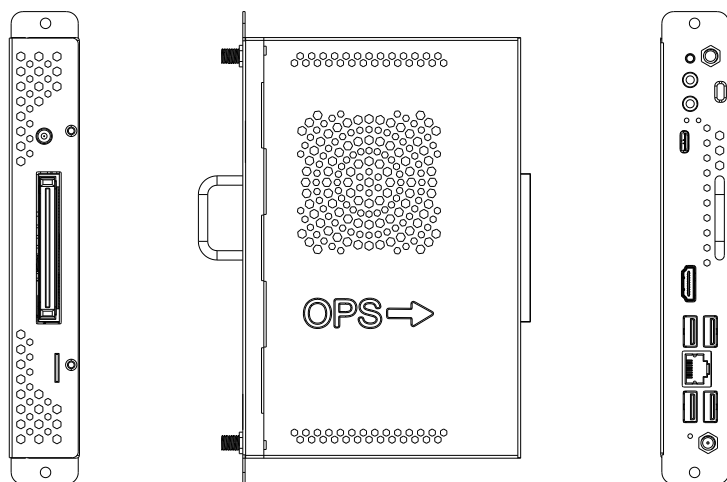

### Interface voorzijde

- 2 x USB 3.1 Type-A
- 2 x USB 2.0 Type-A
- 1 x USB 3.1 Type-C (CC/DP)
- 1 x RJ45 10/100/1000Mbps
- 1 x HDMI 2.0 out
- 1 x DP1.4 out
- 1 x 3.5mm lijnuitgang
- 1 x 3.5mm microfooningang
- 2 x WiFi/Bluetooth Antenne
- 1 x Power button
- 1 x Reset button
- 1 x Power LED
- 1 x SSD LED

### Interface achterzijde

- JAE 80-pins connector: 1x HDMI 2.0 4k/60Hz, 1x DP1.4, 2xUSB2.0, 1x USB3.0, 1x TTL
- Stroomingang: 12-19V DC IN
- SIM card slot

### Behuizings- en functionele specificaties

- Materiaal: Metaal
- Afmetingen (L x B x D): 118 x 180 x 30 mm
- Nettogewicht: 0,8 kg
- Temperatuur: Besturing 0C° ~ 45C°, opslag -20C° ~ 70C°
- Relatieve vochtigheid: 10% ~ 90% @40 C°/niet-condenserend
- Stroomverbruik: Typ. 51,8W / Max. 88,3W

### Logistieke gegevens

- Afmetingen (L x B x D): 230 x 175 x 55 mm
- Nettogewicht: 0,86 kg / Brutogewicht: 0,96 kg
- Afmetingen 10-in-1-doos (L x B x D): 368 x 295 x 250 mm
- Nettogewicht: 4,8 kg / Brutogewicht: 9,5 kg
- EAN-nr.: **8719 4814 82213**