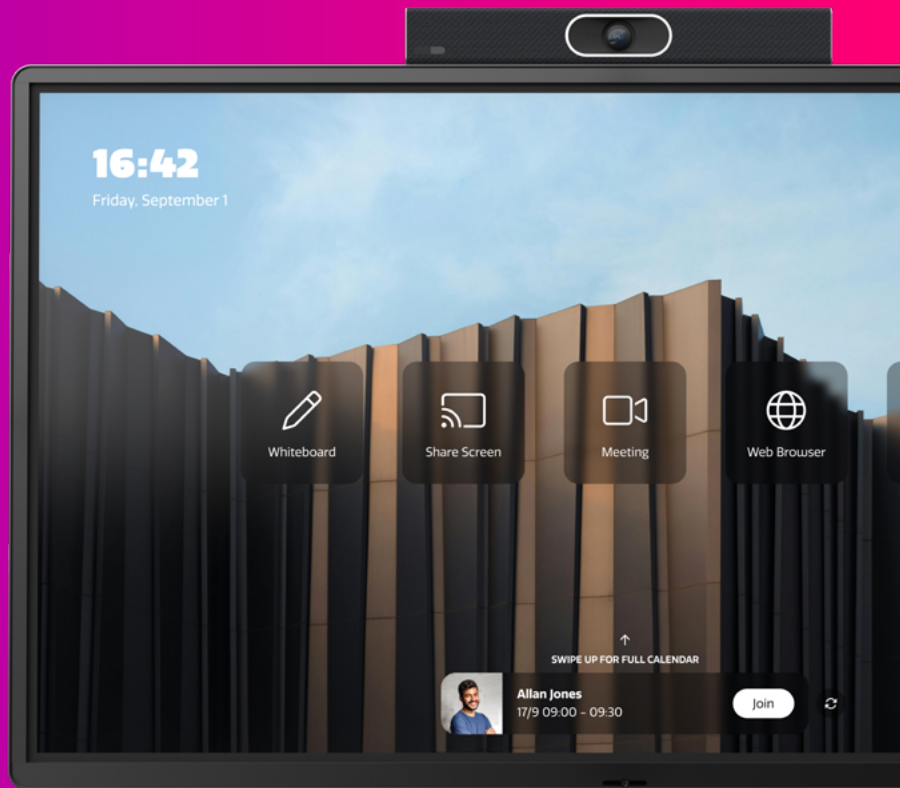

CTOUCH HELLO BOARD

HET IS TEAMS ZOALS JE HET KENT MAAR BETER

Bedrijven kiezen meestal voor een Microsoft Teams Rooms (MTR) oplossing wanneer ze videoconferencing willen toevoegen aan hun vergaderruimte. Er is echter een meer intuïtieve, all-in-one optie beschikbaar die een natuurlijke schrijfervaring biedt tegen een aantrekkelijkere prijs: CTOUCH Hello Board.

✓ **Samenwerken zoals het bedoeld is**

Als teams samenkomen via een touchscreen, gebeurt er iets magisch. CTOUCH Hello Board is onze meest complete samenwerkingsoplossing tot nu toe. Dit is hoe het het verschil maakt in je vergaderruimtes.

✓ **Een intuïtieve interface, een vertrouwde interface**

Met enkel de 5 meest gebruikte functies weergegeven op het scherm, vind je moeiteloos wat je nodig hebt. De geïntegreerde Teams-omgeving is eenvoudig en vertrouwd: in tegenstelling tot MTR-apparaten gebruikt Hello Board de desktopversie van Teams, waardoor het direct herkenbaar is voor de gebruiker.

✓ **Lekker gemakkelijk whiteboarden**

Het geïntegreerde whiteboard is binnen enkele seconden klaar voor gebruik. De schrijfervaring is zeer intuïtief. Het beste van alles is dat het whiteboard Windows Ink volledig ondersteunt. Het is net als schrijven op een tablet, maar dan groter!