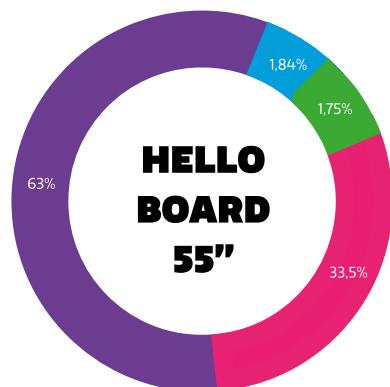

Hello Board en zijn footprint

De product footprint is berekend volgens de EU Product Environmental Footprint method (PEF).

- Manufacturing
- Transportation
- Use
- End-of-life

TOTAAL: 1031 KG CO2