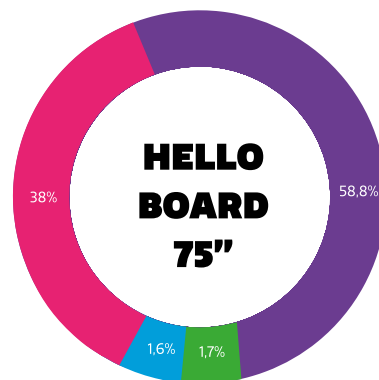

✓ Jij hebt het voor het zeggen

Hello Board doet ook dienst als room booking system. Nodig de ruimte uit voor een Teams-vergadering en de meeting room is van jou. Het scherm geeft duidelijk de komende vergaderingen weer, zodat er geen verwarring kan ontstaan over wie de ruimte geboekt heeft. Het beginscherm is ook volledig aanpasbaar. Wil je de achtergrondafbeelding veranderen? Wat dacht je van je bedrijfslogo op het scherm? Een QR-code naar de verjaardagskalender? Een groepsfoto van het laatste teambuildingevenement? Alles is mogelijk!

Hello Board en zijn footprint

De product footprint is berekend volgens de EU Product Environmental Footprint method (PEF).

- Manufacturing
- Transportation
- Use
- End-of-life

TOTAAL: 1031 KG CO2

TOTAAL: 1361 KG CO2