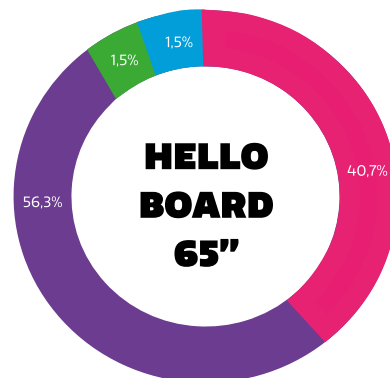

✓ Jij hebt het voor het zeggen

Hello Board doet ook dienst als room booking system. Nodig de ruimte uit voor een Teams-vergadering en de meeting room is van jou. Het scherm geeft duidelijk de komende vergaderingen weer, zodat er geen verwarring kan ontstaan over wie de ruimte geboekt heeft. Het beginscherm is ook volledig aanpasbaar. Wil je de achtergrondafbeelding veranderen? Wat dacht je van je bedrijfslogo op het scherm? Een QR-code naar de verjaardagskalender? Een groepsfoto van het laatste teambuildingevenement? Alles is mogelijk!

Hello Board en zijn footprint

De product footprint is berekend volgens de EU Product Environmental Footprint method (PEF).

- Manufacturing
- Transportation
- Use
- End-of-life

TOTAAL: 1031 KG CO2

TOTAAL: 1361 KG CO2