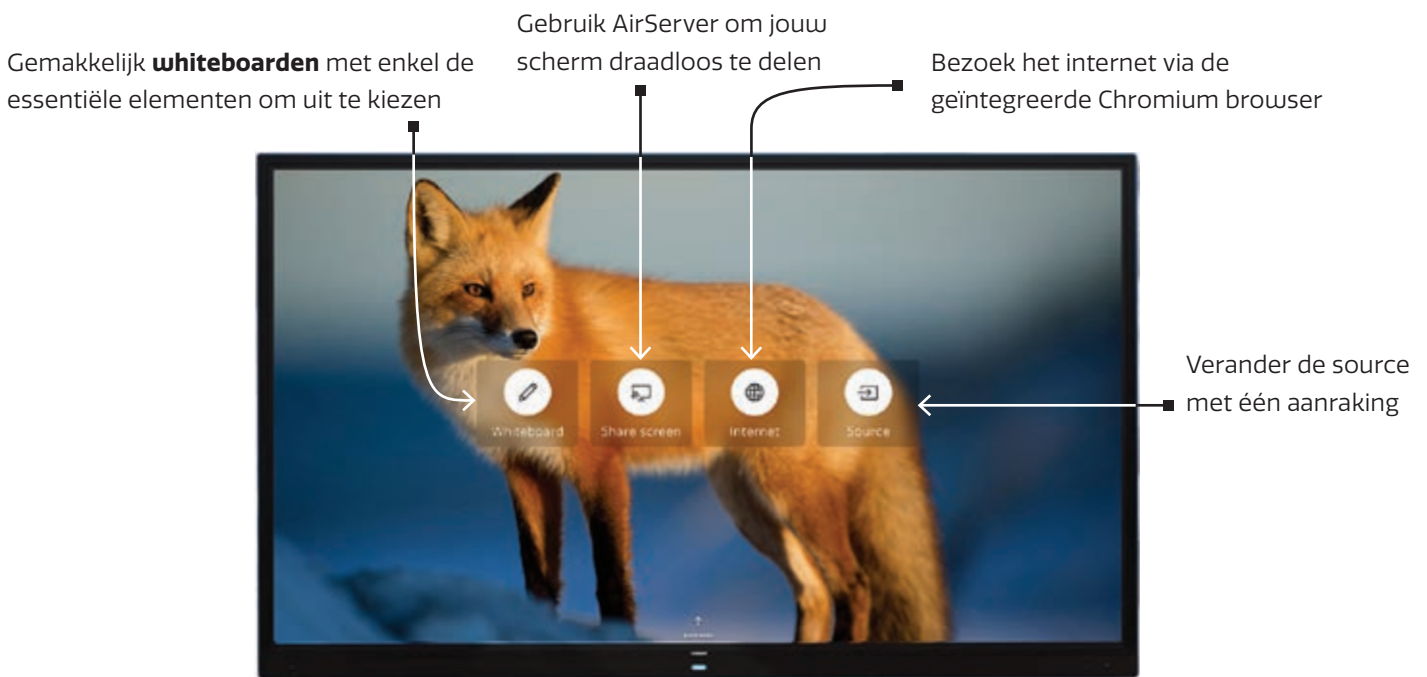

LET'S GET SPECIFIC!

De dagen van het uitzoeken hoe dat ingewikkelde touchscreen werkt zijn voorbij! CTOUCH Neo is ontworpen om zelfs door de minst technisch onderlegde persoon te worden gebruikt en heeft de meest intuïtieve gebruikersinterface die je ooit hebt gezien.

You already know how to use it.

Share, inspire, have fun!
With CTOUCH by your side.

CTOUCH®

Product number

- CTOUCH Neo 55" **10052655**

Touchsysteem

- Touchsysteem: IR Touch
- Touchpunten: 20
- Touchtool: handen of ander solide object (met zachte punt)
- Nauwkeurigheid: ±1 mm
- Minimale reactiegrootte: > 2 mm
- Touchresolutie: 32.767 x 32.767 (pixels)
- Interface: USB 2.0 compatibel (full speed) HID complaint
- Ondersteunde besturingssystemen: Windows, macOS, Chrome, Linux en Android
- Touchbesturingsprogramma: niet vereist voor Windows en single touch macOS

Scherm

- Diagonaal formaat: 54,6" (1385 mm)
- Schermtechnologie: 3.840 x 2.160
- Framesnelheid: 60 Hz
- Helderheid: 450 cd/m² max.
- Hoogte-breedteverhouding: 16:9
- Contrastverhouding (statisch): 1200:1
- Responstijd (grijs naar grijs): 8 ms
- Schermkleuren: 1.07 G
- Pixelpitch (W x H): 0.105 x 0.315 mm
- Kijkhoek: 178° / 178°
- Levensduur: > 50.000 uur
- Schermstand: landscape

Glas

- Glas: Triple S Glas (Smooth, Stripeless, Safety)
- Type: warmtewerend-, antireflectie-, veiligheidsglas, zero air-gap
- Dikte: 3.2 mm
- Hardheid: 8 Mohs

Connectiviteit

- Video-ingang (digitaal): 1x HDMI2.1, 2x HDMI2.0, 1x DisplayPort 1.2, 2x USB-C (USB 3.1 Gen 2: 65W)
- Video-uitgang (digitaal): 1x HDMI 2.1
- Audio-ingang: 1x Mini Jack
- Audio-uitgang: 1x Mini Jack
- USB: 5x USB3.0 (type A) + 2x USB 2.0 (type A, 1x OTG + 1x USB2.0 Android) USB-C (data-only, top)
- RS232C: 1x DE-9F
- LAN-poort: 2x 10/100/1000Mbps
- Wireless network: WiFi 6 (2.4 & 5 GHz)
- Modulesleuven: 1x OPS-slot (UHD@60Hz)
- NFC: ingebouwd
- Human presence detection: ingebouwd (2x)