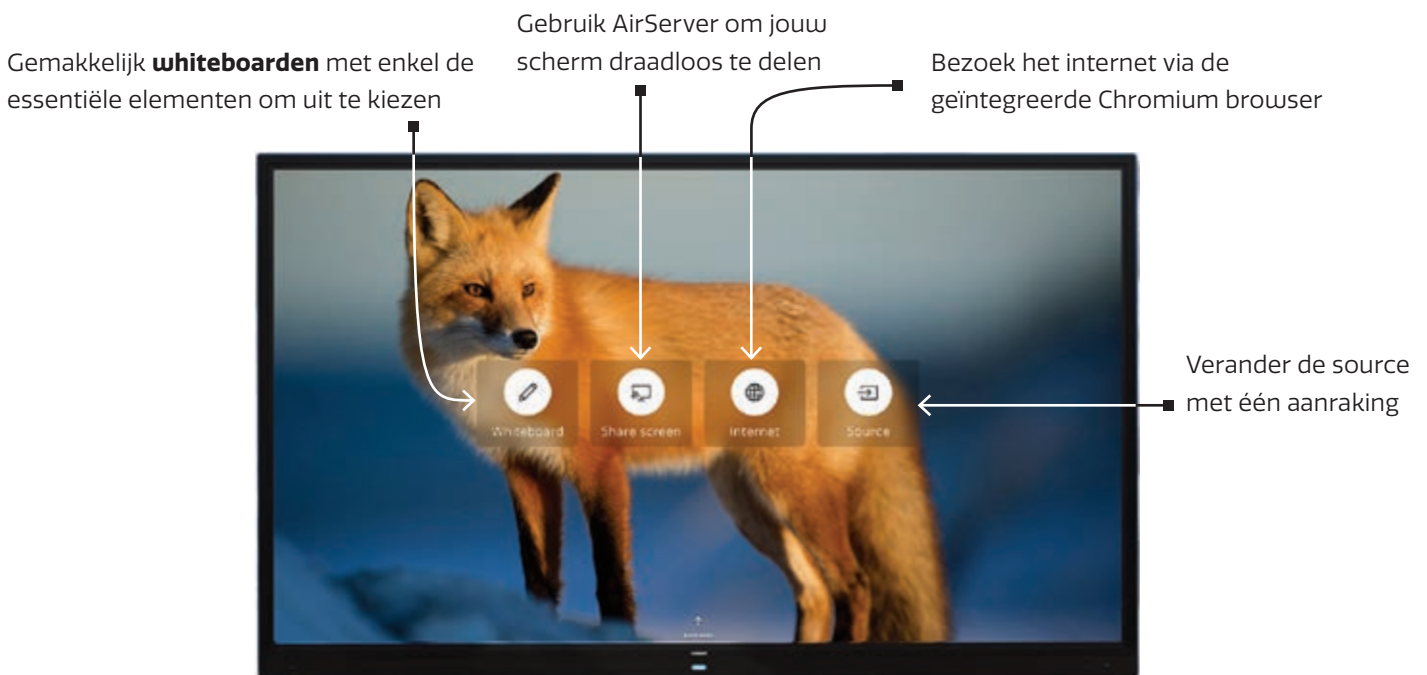

# LET'S GET SPECIFIC!

De dagen van het uitzoeken hoe dat ingewikkelde touchscreen werkt zijn voorbij! CTOUCH Neo is ontworpen om zelfs door de minst technisch onderlegde persoon te worden gebruikt en heeft de meest intuïtieve gebruikersinterface die je ooit hebt gezien.