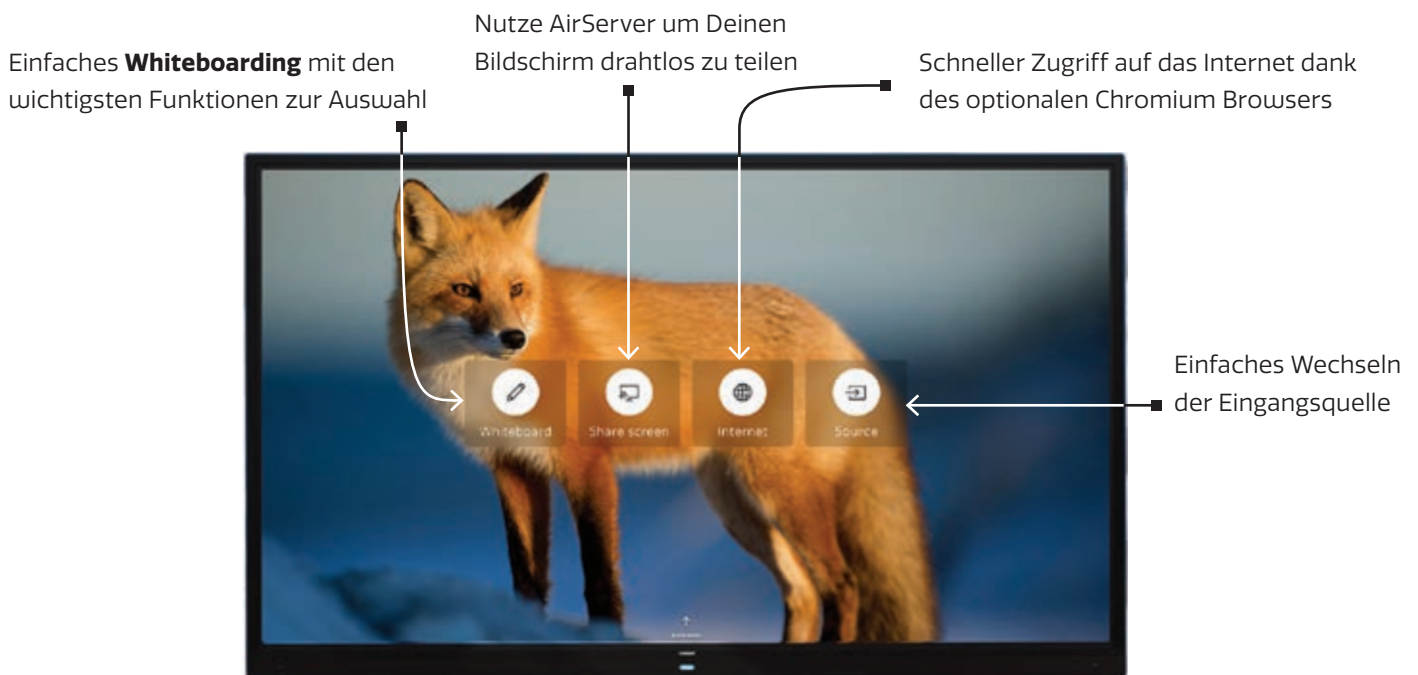

KOMMEN WIR ZU DEN FAKTEN!

Die Zeiten von komplizierten Touchscreens sind vorbei! Der Neo wurde so gestaltet, dass er auch von Anwendern genutzt werden kann, die wenig technische Erfahrung haben. Er hat die intuitivste Benutzeroberfläche, die Du je gesehen hast

Du weißt sofort wie er genutzt wird!

Produktnummer

- CTOUCH Neo 86" **10052686**

Touch-System

- Touch-System: IR Touch
- Touch-Punkte: 20
- Touch-Tools: Hände oder sonstiger Gegenstand (mit weicher Spitze)
- Genauigkeit: ±1 mm
- Mindestreaktionsgröße: > 2 mm
- Touch-Auflösung 32.767 x 32.767 (pixels)
- Schnittstellen: USB 2.0 kompatibel (volle Geschwindigkeit) HID-kompatibel
- Unterstützte Betriebssysteme: Windows, macOS, Chrome, Linux and Android
- Touch-Treiber: nicht erforderlich für Windows und macOS "single touch"

Touchscreen

- Diagonale: 85.6" (2174 mm)
- Bildschirmauflösung: 3.840 x 2.160
- Bildfrequenz: 60 Hz
- Helligkeit: 450 cd/m² max.
- Bildseitenverhältnis: 16:9
- Kontrastverhältnis (statisch): 1200:1
- Ansprechzeit (grau bis grau): 8 ms
- Display-Farben: 1.07 G
- Pixelabstand (B x H): 0.493 x 0.493 mm
- Blickwinkel: 178° / 178°
- Lebensdauer: > 50.000 Hours
- Ausrichtung: Querformat

- Video-Eingänge (digital): 1x HDMI2.1, 2x HMDI2.0, 1x DisplayPort 1.2, 2x USB-C (USB 3.1 Gen 2; 65W)
- Video-Ausgänge (digital): 1x HDMI 2.1
- Audio-Eingänge: 1x Mini Jack
- Audio-Ausgang: 1x Mini Jack
- USB: 5x USB3.0 (type A) + 2x USB 2.0 (type A, 1x OTG + 1x USB2.0 Android) USB-C (data-only, top)
- RS232C: 1x DE-9F
- LAN-Port: 2x 10/100/1000Mbps
- Drahtloses Netzwerk: WiFi 6 (2.4 & 5 Ghz)
- Dedizierte Anschlüsse: 1x OPS-slot (UHD@60Hz)
- NFC: eingebaut
- Bewegungssensor Detection Modul: eingebaut (2x)