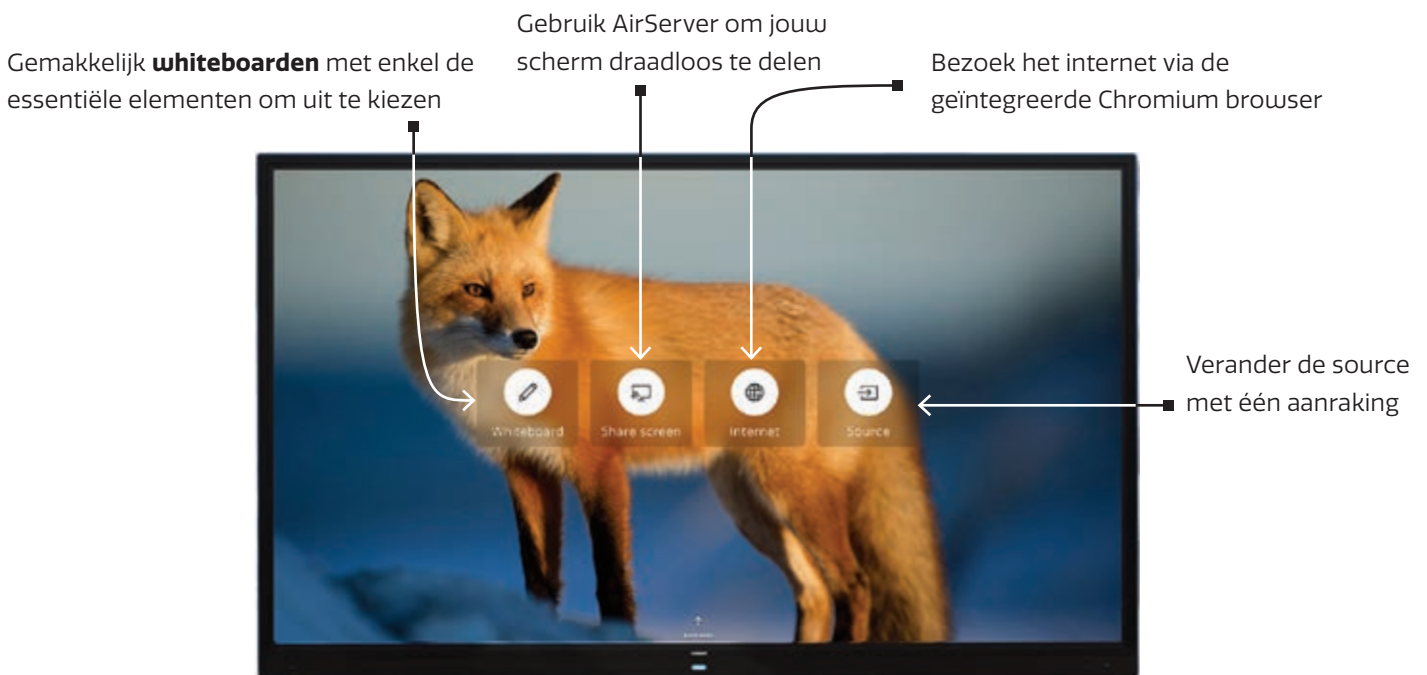

LET'S GET SPECIFIC!

De dagen van het uitzoeken hoe dat ingewikkelde touchscreen werkt zijn voorbij! CTOUCH Neo is ontworpen om zelfs door de minst technisch onderlegde persoon te worden gebruikt en heeft de meest intuïtieve gebruikersinterface die je ooit hebt gezien.

You already know how to use it.

Share, inspire, have fun!
With CTOUCH by your side.

CTOUCH®

Product number

- CTOUCH Neo 86" **10052686**

Touchsysteem

- Touchsysteem: IR Touch
- Touchpunten: 20
- Touchtool: handen of ander solide object (met zachte punt)
- Nauwkeurigheid: ±1 mm
- Minimale reactiegrootte: > 2 mm
- Touchresolutie: 32.767 x 32.767 (pixels)
- Interface: USB 2.0 compatibel (full speed) HID complaint
- Ondersteunde besturingssystemen: Windows, macOS, Chrome, Linux en Android
- Touchbesturingsprogramma: niet vereist voor Windows en single touch macOS

Scherm

- Diagonaal formaat: 85.6" (2174 mm)
- Schermttechnologie: 3.840 x 2.160
- Framesnelheid: 60 Hz
- Helderheid: 450 cd/m² max.
- Hoogte-breedteverhouding: 16:9
- Contrastverhouding (statisch): 1200:1
- Responstijd (grijs naar grijs): 8 ms
- Schermkleuren: 1.07 G
- Pixelpitch (W x H): 0.493 x 0.493 mm
- Kijkhoek: 178° / 178°
- Levensduur: > 50.000 uur
- Schermstand: landscape

Glas

- Glas: Triple S Glas (Smooth, Stripeless, Safety)
- Type: warmtewerend-, antireflectie-, veiligheidsglas, zero air-gap
- Dikte: 4.0 mm
- Hardheid: 8 Mohs

Connectiviteit

- Video-ingang (digitaal): 1x HDMI2.1, 2x HDMI2.0, 1x DisplayPort 1.2, 2x USB-C (USB 3.1 Gen 2: 65W)
- Video-uitgang (digitaal): 1x HDMI 2.1
- Audio-ingang: 1x Mini Jack
- Audio-uitgang: 1x Mini Jack
- USB: 5x USB3.0 (type A) + 2x USB 2.0 (type A, 1x OTG + 1x USB2.0 Android) USB-C (data-only, top)
- RS232C: 1x DE-9F
- LAN-poort: 2x 10/100/1000Mbps
- Wireless network: WiFi 6 (2.4 & 5 GHz)
- Modulesleuven: 1x OPS-slot (UHD@60Hz)
- NFC: ingebouwd
- Human presence detection: ingebouwd (2x)