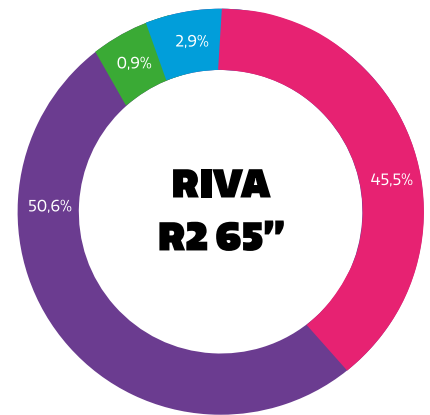

RIVA R2 en zijn productvoetafdruk

PRODUCTINFORMATIE CTOUCH RIVA R2

De product footprint is berekend volgens de EU Product Environmental Footprint method (PEF).

- Manufacturing
- Transportation
- Use
- End-of-life

DUURZAAMHEID

Productcertificeringen	CE, UKCA, FCC, RED, UKCA-RED, EU Ecodesign, RoHS & REACH, Energy Star
E-conformiteit met afval	WEEE, WEEELABEX gecertificeerde partners
ISO-standaarden	9001, 14001, 14064, 14040, 14044, 14020, 14021
Protocollen	Greenhouse Gas Protocol (GHG Protocol)
Bedrijfsreferenties	EcoVadis Gold, Science Based Targets initiative (SBTi)
Duurzaamheidspaspoort	Duurzaamheidspaspoort beschikbaar dat inzicht geeft in de gebruikte materialen en de totale CO2-impact.
Levensduur van het product	Tot 10 jaar
Recyclebaarheid	88% recyclebaarheid van materialen
Eerlijke supply chain	Verantwoorde mijnbouw, geen conflictgrondstoffen, geen slavernij of kinderarbeid

AANVULLENDE DUURZAAMHEID PROGRAMMA'S

Terugnameprogramma	Gratis terugnameprogramma voor gebruikte CTOUCH-schermen, verantwoorde recycling en verwijdering
Next Life Programma	Opknappen en verkoop van gerenoveerde touchscreens; verlengt de levensduur en bevordert de circulaire economie
Verlenging levensduur product	Upgradebaar naar toekomstige Android-versies