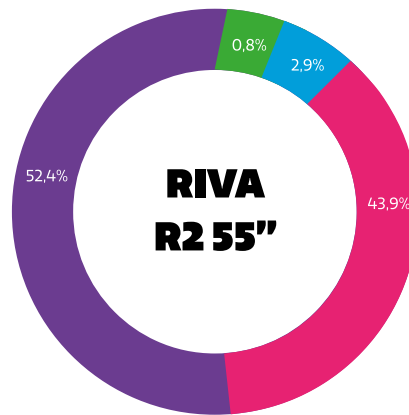

RIVA R2 en zijn productvoetafdruk

PRODUCTINFORMATIE CTOUCH RIVA R2

De product footprint is berekend volgens de EU Product Environmental Footprint method (PEF).

- Manufacturing
- Transportation
- Use
- End-of-life

DUURZAAMHEID

Productcertificeringen	CE, UKCA, FCC, RED, UKCA-RED, EU Ecodesign, RoHS & REACH, Energy Star
E-conformiteit met afval	WEEE, WEEELABEX gecertificeerde partners
ISO-standaarden	9001, 14001, 14064, 14040, 14044, 14020, 14021
Protocollen	Greenhouse Gas Protocol (GHG Protocol)
Bedrijfsreferenties	EcoVadis Gold, Science Based Targets initiative (SBTi)
Duurzaamheidspaspoort	Duurzaamheidspaspoort beschikbaar dat inzicht geeft in de gebruikte materialen en de totale CO2-impact.
Levensduur van het product	Tot 10 jaar
Recyclebaarheid	88% recyclebaarheid van materialen
Eerlijke supply chain	Verantwoorde mijnbouw, geen conflictgrondstoffen, geen slavernij of kinderarbeid

AANVULLENDE DUURZAAMHEID PROGRAMMA'S

Terugnameprogramma	Gratis terugnameprogramma voor gebruikte CTOUCH-schermen, verantwoorde recycling en verwijdering
Next Life Programma	Opknappen en verkoop van gerenoveerde touchscreens; verlengt de levensduur en bevordert de circulaire economie
Verlenging levensduur product	Upgradebaar naar toekomstige Android-versies