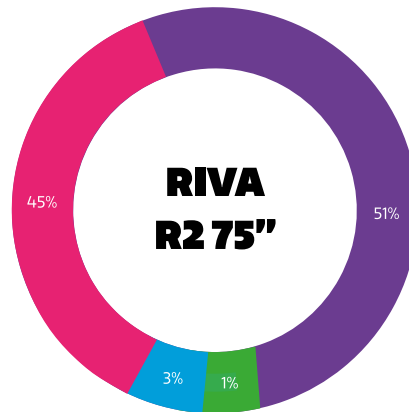

RIVA R2 en zijn productvoetafdruk

PRODUCTINFORMATIE CTOUCH RIVA R2

De product footprint is berekend volgens de EU Product Environmental Footprint method (PEF).

- Manufacturing
- Transportation
- Use
- End-of-life

DUURZAAMHEID

Productcertificeringen	CE, UKCA, FCC, RED, UKCA-RED, EU Ecodesign, RoHS & REACH, Energy Star
E-conformiteit met afval	WEEE, WEEELABEX gecertificeerde partners
ISO-standaarden	9001, 14001, 14064, 14040, 14044, 14020, 14021
Protocollen	Greenhouse Gas Protocol (GHG Protocol)
Bedrijfsreferenties	EcoVadis Gold, Science Based Targets initiative (SBTi)
Duurzaamheidspaspoort	Duurzaamheidspaspoort beschikbaar dat inzicht geeft in de gebruikte materialen en de totale CO2-impact.
Levensduur van het product	Tot 10 jaar
Recyclebaarheid	88% recyclebaarheid van materialen
Eerlijke supply chain	Verantwoorde mijnbouw, geen conflictgrondstoffen, geen slavernij of kinderarbeid

AANVULLENDE DUURZAAMHEID PROGRAMMA'S

Terugnameprogramma	Gratis terugnameprogramma voor gebruikte CTOUCH-schermen, verantwoorde recycling en verwijdering
Next Life Programma	Opknappen en verkoop van gerenoveerde touchscreens; verlengt de levensduur en bevordert de circulaire economie
Verlenging levensduur product	Upgradebaar naar toekomstige Android-versies