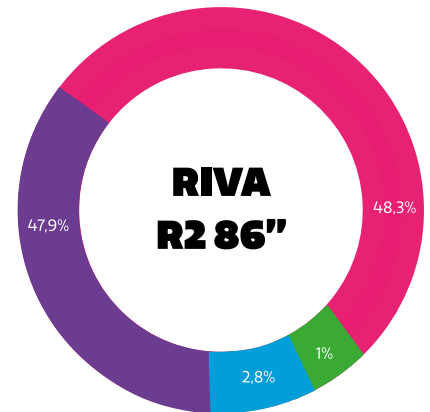

RIVA R2 en zijn productvoetafdruk

PRODUCTINFORMATIE CTOUCH RIVA R2

De product footprint is berekend volgens de EU Product Environmental Footprint method (PEF).

- Manufacturing
- Transportation
- Use
- End-of-life

DUURZAAMHEID

Productcertificeringen	CE, UKCA, FCC, RED, UKCA-RED, EU Ecodesign, RoHS & REACH, Energy Star
E-conformiteit met afval	WEEE, WEEELABEX gecertificeerde partners
ISO-standaarden	9001, 14001, 14064, 14040, 14044, 14020, 14021
Protocollen	Greenhouse Gas Protocol (GHG Protocol)
Bedrijfsreferenties	EcoVadis Gold, Science Based Targets initiative (SBTi)
Duurzaamheidspaspoort	Duurzaamheidspaspoort beschikbaar dat inzicht geeft in de gebruikte materialen en de totale CO2-impact.
Levensduur van het product	Tot 10 jaar
Recyclebaarheid	88% recyclebaarheid van materialen
Eerlijke supply chain	Verantwoorde mijnbouw, geen conflictgrondstoffen, geen slavernij of kinderarbeid

AANVULLENDE DUURZAAMHEID PROGRAMMA'S

Terugnameprogramma	Gratis terugnameprogramma voor gebruikte CTOUCH-schermen, verantwoorde recycling en verwijdering
Next Life Programma	Opknappen en verkoop van gerenoveerde touchscreens; verlengt de levensduur en bevordert de circulaire economie
Verlenging levensduur product	Upgradebaar naar toekomstige Android-versies